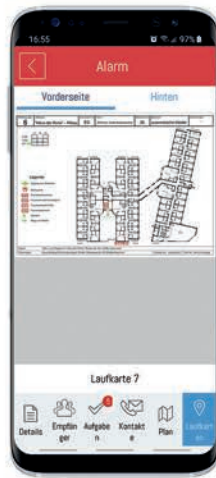

Einbindung Feuerwehr

Stellen Sie der Feuerwehr bereits auf der Anfahrt qualifizierte Alarminformationen zur Verfügung:

- ⇒ Anzeige Meldeort im Gebäudeplan
- ⇒ Anzeige Meldeverlauf
- ⇒ Anzeige Feuerwehrlaufkarten

Störmanagement

Managen Sie Ihre Störmeldungen:

- ⇒ Anzeige aller Meldungen in Echtzeit
- ⇒ Einbindung Servicetechniker

FREEMIUM:

Nutzen Sie EVALARM

bis zu 3 Benutzern kostenlos!

Mehr erfahren:

www.evalarmfire.de/telenot

EVALARM®

Alarm- und Notfallmanagement

powered by

TELENOT
Technik für Sicherheit

EVALARM reduziert die Risiken für Personen- und Sachschäden

Alarmierung

Feuerwehrlaufkarten

Verfügbarkeiten