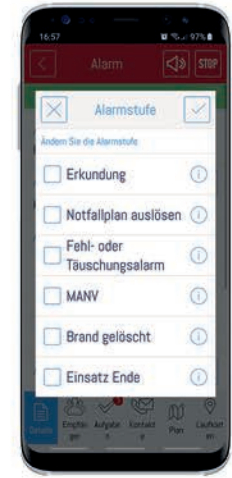

Einbindung Feuerwehr

Stellen Sie der Feuerwehr bereits auf der Anfahrt qualifizierte Alarminformationen zur Verfügung:

- ⇒ Anzeige Meldeort im Gebäudeplan
- ⇒ Anzeige Meldeverlauf
- ⇒ Anzeige Feuerwehrlaufkarten

Störmanagement

Managen Sie Ihre Störmeldungen:

- ⇒ Anzeige aller Meldungen in Echtzeit
- ⇒ Einbindung Servicetechniker

FREEMIUM:

Nutzen Sie EVALARM

bis zu 3 Benutzern kostenlos!

Mehr erfahren:

www.evalarmfire.de/telenot

EVALARM®

Alarm- und Notfallmanagement

powered by

TELENOT
Technik für Sicherheit

EVALARM reduziert die Risiken für Personen- und Sachschäden

Alarmierung

Feuerwehrlaufkarten

Verfügbarkeiten

Aufgaben

Zusatzinformationen

Eskalation bzw. Deeskalation

Einfach verbinden!

Ihre TELENOT-Brandmeldeanlage können Sie einfach mit EVALARM verbinden und sicher alarmieren und informieren.

Brandmeldeanlage

Webserver